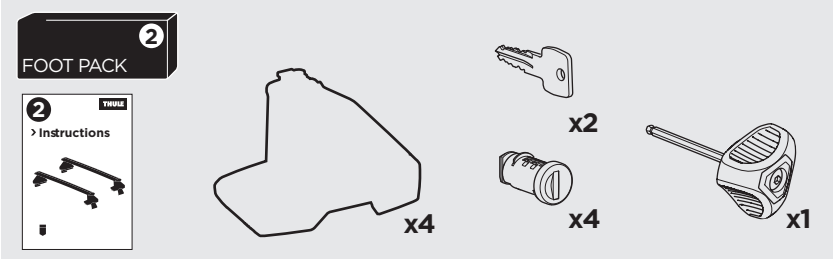

## Kit 145210

VOLVO S60, 4-dr Sedan, 19-

ISO 11154-E

THULE WingBar Evo	THULE WingBar Edge	THULE WingBar	THULE SquareBar	<b>Evo X (scale)</b>	<b>Edge X (scale)</b>
<b>VOLVO S60, 4-dr Sedan, 19-</b>				<b>43</b>	<b>K</b>

THULE ProBar	THULE SlideBar	<b>X (mm/inch)</b>		
<b>VOLVO S60, 4-dr Sedan, 19-</b>		<b>1081 mm / 42 1/2"</b>		

THULE WingBar Evo	THULE WingBar Edge	THULE WingBar	THULE SquareBar	<b>Evo Y (scale)</b>	<b>Edge Y (scale)</b>
<b>VOLVO S60, 4-dr Sedan, 19-</b>				<b>39,5</b>	<b>R</b>

THULE ProBar	THULE SlideBar	<b>Y (mm/inch)</b>		
<b>VOLVO S60, 4-dr Sedan, 19-</b>		<b>1046 mm / 41 1/8"</b>		

	<b>W (mm/inch)</b>	<b>Z (mm/inch)</b>
<b>VOLVO S60, 4-dr Sedan, 19-</b>	<b>705 mm / 27 3/4"</b>	<b>200 mm / 7 7/8"</b>