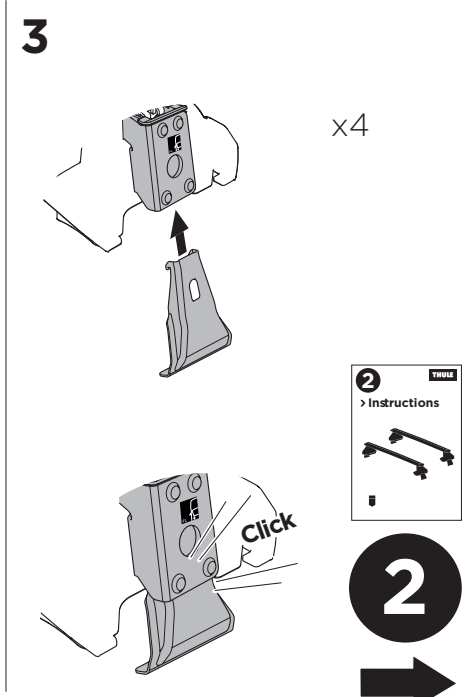

## Kit 145210

VOLVO S60, 4-dr Sedan, 19-

ISO 11154-E

THULE WingBar Evo	THULE WingBar Edge	THULE WingBar	THULE SquareBar	<b>Evo X (scale)</b>	<b>Edge X (scale)</b>
<b>VOLVO S60, 4-dr Sedan, 19-</b>				<b>43</b>	<b>K</b>

THULE ProBar	THULE SlideBar	<b>X (mm/inch)</b>		
<b>VOLVO S60, 4-dr Sedan, 19-</b>		<b>1081 mm / 42 1/2"</b>		

THULE WingBar Evo	THULE WingBar Edge	THULE WingBar	THULE SquareBar	<b>Evo Y (scale)</b>	<b>Edge Y (scale)</b>
<b>VOLVO S60, 4-dr Sedan, 19-</b>				<b>39,5</b>	<b>R</b>

THULE ProBar	THULE SlideBar	<b>Y (mm/inch)</b>		
<b>VOLVO S60, 4-dr Sedan, 19-</b>		<b>1046 mm / 41 1/8"</b>		

	<b>W (mm/inch)</b>	<b>Z (mm/inch)</b>
<b>VOLVO S60, 4-dr Sedan, 19-</b>	<b>705 mm / 27 3/4"</b>	<b>200 mm / 7 7/8"</b>