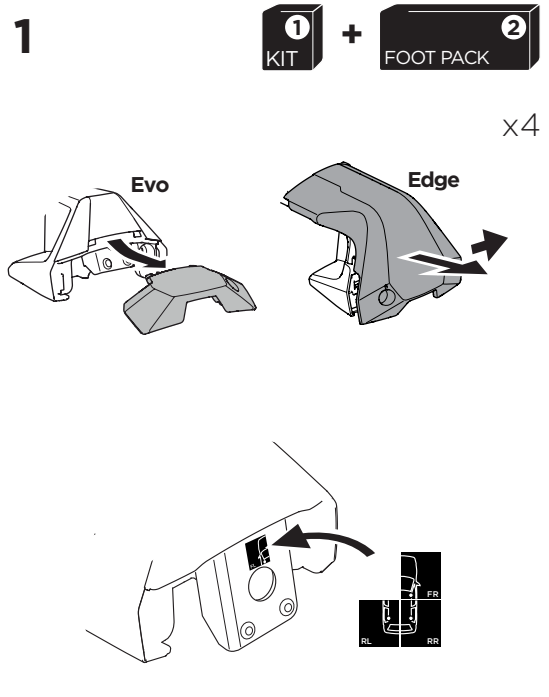

1

Kit 145210

VOLVO S60, 4-dr Sedan, 19-

ISO 11154-E