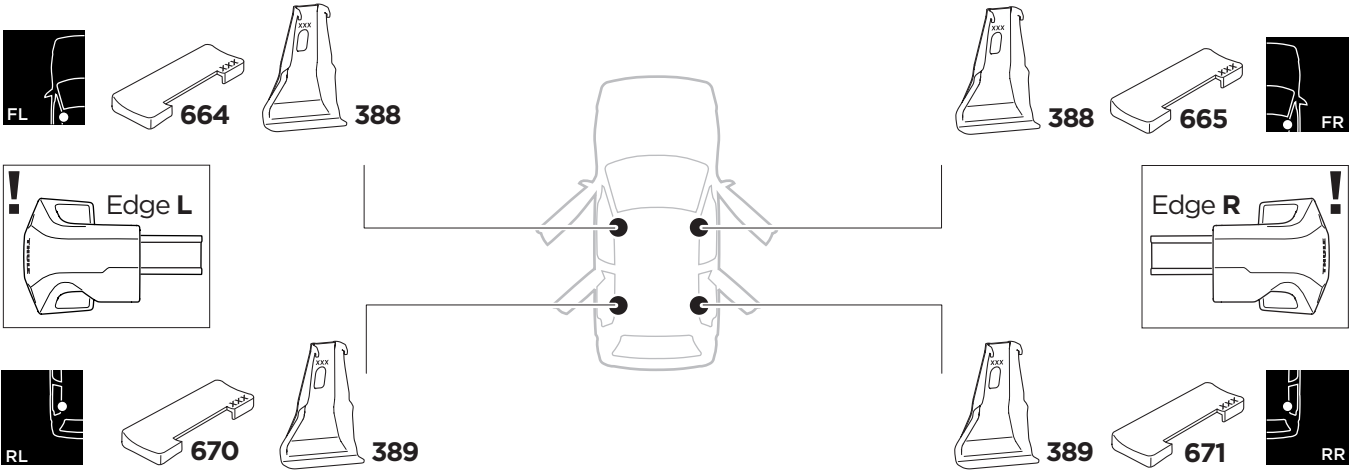

# 1

## Kit 145210

VOLVO S60, 4-dr Sedan, 19-

ISO 11154-E

THULE WingBar Evo	THULE WingBar Edge	THULE WingBar	THULE SquareBar	<b>Evo X (scale)</b>	<b>Edge X (scale)</b>
<b>VOLVO S60, 4-dr Sedan, 19-</b>				<b>43</b>	<b>K</b>

THULE ProBar	THULE SlideBar	<b>X (mm/inch)</b>		
<b>VOLVO S60, 4-dr Sedan, 19-</b>		<b>1081 mm / 42 1/2"</b>		

THULE WingBar Evo	THULE WingBar Edge	THULE WingBar	THULE SquareBar	<b>Evo Y (scale)</b>	<b>Edge Y (scale)</b>
<b>VOLVO S60, 4-dr Sedan, 19-</b>				<b>39,5</b>	<b>R</b>

THULE ProBar	THULE SlideBar	<b>Y (mm/inch)</b>		
<b>VOLVO S60, 4-dr Sedan, 19-</b>		<b>1046 mm / 41 1/8"</b>		

	<b>W (mm/inch)</b>	<b>Z (mm/inch)</b>
<b>VOLVO S60, 4-dr Sedan, 19-</b>	<b>705 mm / 27 3/4"</b>	<b>200 mm / 7 7/8"</b>