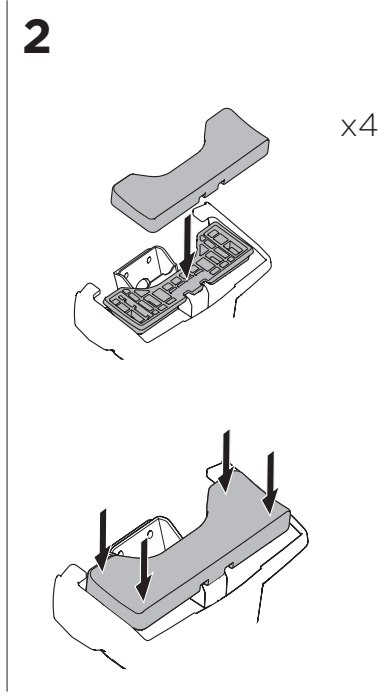

## Kit 145210

VOLVO S60, 4-dr Sedan, 19-

ISO 11154-E

THULE WingBar Evo	THULE WingBar Edge	THULE WingBar	THULE SquareBar	<b>Evo X (scale)</b>	<b>Edge X (scale)</b>
<b>VOLVO S60, 4-dr Sedan, 19-</b>				<b>43</b>	<b>K</b>

THULE ProBar	THULE SlideBar	<b>X (mm/inch)</b>		
<b>VOLVO S60, 4-dr Sedan, 19-</b>		<b>1081 mm / 42 1/2"</b>		

THULE WingBar Evo	THULE WingBar Edge	THULE WingBar	THULE SquareBar	<b>Evo Y (scale)</b>	<b>Edge Y (scale)</b>
<b>VOLVO S60, 4-dr Sedan, 19-</b>				<b>39,5</b>	<b>R</b>

THULE ProBar	THULE SlideBar	<b>Y (mm/inch)</b>		
<b>VOLVO S60, 4-dr Sedan, 19-</b>		<b>1046 mm / 41 1/8"</b>		

	<b>W (mm/inch)</b>	<b>Z (mm/inch)</b>
<b>VOLVO S60, 4-dr Sedan, 19-</b>	<b>705 mm / 27 3/4"</b>	<b>200 mm / 7 7/8"</b>